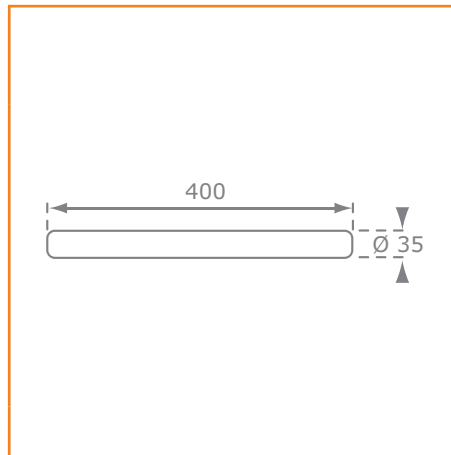

WOODEN RUNGS ROPE LADDER

DRAWINGS:

VARIATIONS :

	320.001.010.001	wooden rungs rope ladder - PP (2.10 m) - 6 rungs
	320.001.011.001	wooden rungs rope ladder - PP (1.95 m) - 5 rungs
	320.003.010.001	wooden rungs rope ladder - PH (2.10 m) - 6 rungs
	320.003.011.001	wooden rungs rope ladder - PH (1.95 m) - 5 rungs
	320.003.071.001	wooden rungs rope ladder - 3 sides - PH - 2.5 m (2.10 m)
	320.003.072.001	wooden rungs rope ladder - 4 sides - PH - 2.5 m (2.10 m)
	320.004.010.001	wooden rungs rope ladder - PH - 3.0 m (2.45 m) - 7 rungs