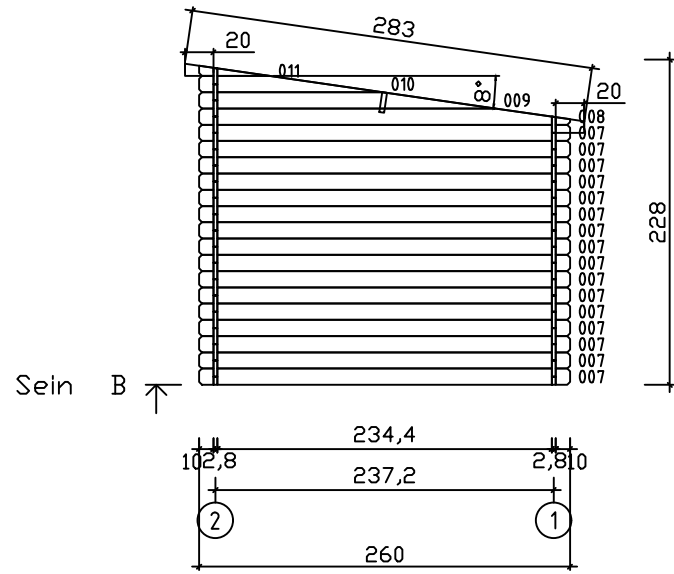

Pos	Drawing Haus Mila 28mm	Pcs	Profile (cm)	Length (cm)
001		1	2.8x5.7	290
002		16	2.8x11.4	290
003		2	2.8x11.4	310
004		2	2.8x5.7	69.3
005		32	2.8x11.4	69.3
006		1	2.8x11.4	290
007		32	2.8x11.4	260
008		2	2.8x11.4	260
009		2	2.8x11.4	207.7
010		2	2.8x11.4	128.6
011		2	2.8x7.1	49.5
PR1		1	4.3x14.5	310
	DOOR 150x189	1		
012	ROOF BOARDS/DACHBRETTER/VOLIGE 	28 23	11.2x1.6 13.7x1.6	283 283
013	ROOF EDGE REINFORCEMENT/TRAUFENLEISTE/TASSEAU 	2	2.6x3.2	310
014	FASCIA BOARD/GIEBELBLENDE/PLANCHE DE RIVE (FACADE) 	2	1.8x12.0	313.6
015	FASCIA BOARD/GIEBELBLENDE/PLANCHE DE RIVE (FACADE) 	2	1.8x12.0	283
Kood Haus Mila 28mm		Materjal		File Haus Mila 28mm nur getuigd

Kood	Haus Mila 28mm	Leht	1
Joonis	SEIN A	Mootkava	1:50
Materjal	2.8x11.4	Kuup.	10.12.2019
Joonestas	File Haus Mila 28mm n		

Kood	Haus Mila 28mm	Leht	1
Joonis	SEIN A	Mootkava	1:50
Materjal	2.8x11.4	Kuup.	10.12.2019
Joonestas		File	Haus Mila 28mm n

Kood	Haus Mila 28mm	Leht	3
Joonis	SEIN 1	Mootkava	1:50
Materjal	2,8x11,4	Kuup.	10.12.2019
Joonestas		File	Haus Mila 28mm n