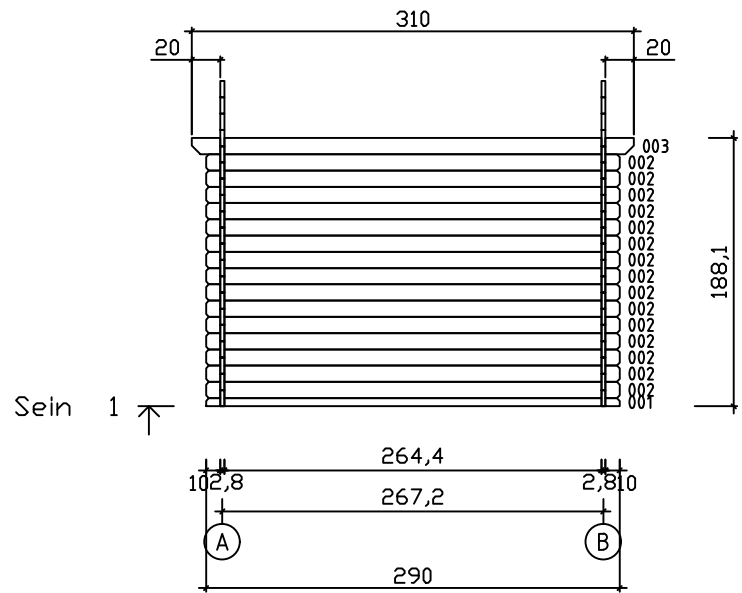

Pos	Drawing Haus Mila 28mm	Pcs	Profile (cm)	Length (cm)
001		1	2.8x5.7	290
002		16	2.8x11.4	290
003		2	2.8x11.4	310
004		2	2.8x5.7	69.3
005		32	2.8x11.4	69.3
006		1	2.8x11.4	290
007		32	2.8x11.4	260
008		2	2.8x11.4	260
009		2	2.8x11.4	207.7
010		2	2.8x11.4	128.6
011		2	2.8x7.1	49.5
PR1		1	4.3x14.5	310
	DOOR 150x189	1		
012	ROOF BOARDS/DACHBRETTER/VOLIGE 	28 23	11.2x1.6 13.7x1.6	283 283
013	ROOF EDGE REINFORCEMENT/TRAUFENLEISTE/TASSEAU 	2	2.6x3.2	310
014	FASCIA BOARD/GIEBELBLENDE/PLANCHE DE RIVE (FACADE) 	2	1.8x12.0	313.6
015	FASCIA BOARD/GIEBELBLENDE/PLANCHE DE RIVE (FACADE) 	2	1.8x12.0	283
Kood Haus Mila 28mm		Materjal		File Haus Mila 28mm nur getuigd

Kood	Haus Mila 28mm	Leht	1
Joonis	SEIN A	Mootkava	1:50
Materjal	2.8x11.4	Kuup.	10.12.2019
Joonestas	File Haus Mila 28mm n		

Kood	Haus Mila 28mm	Leht	1
Joonis	SEIN A	Mootkava	1:50
Materjal	2.8x11.4	Kuup.	10.12.2019
Joonestas		File	Haus Mila 28mm n

Kood	Haus Mila 28mm	Leht	3
Joonis	SEIN 1	Mootkava	1:50
Materjal	2,8x11,4	Kuup.	10.12.2019
Joonestas		File	Haus Mila 28mm n