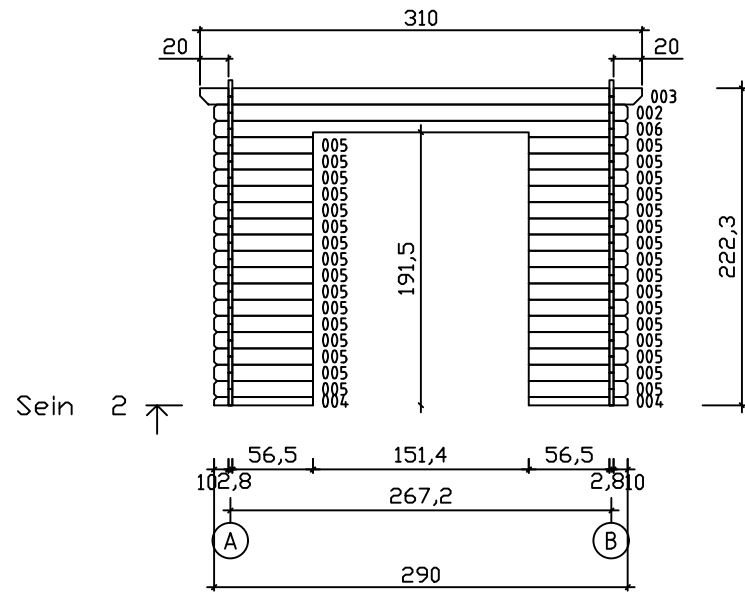

Pos	Drawing Haus Mila 28mm	Pcs	Profile (cm)	Length (cm)
001		1	2.8x5.7	290
002		16	2.8x11.4	290
003		2	2.8x11.4	310
004		2	2.8x5.7	69.3
005		32	2.8x11.4	69.3
006		1	2.8x11.4	290
007		32	2.8x11.4	260
008		2	2.8x11.4	260
009		2	2.8x11.4	207.7
010		2	2.8x11.4	128.6
011		2	2.8x7.1	49.5
PR1		1	4.3x14.5	310
	DOOR 150x189	1		
012	ROOF BOARDS/DACHBRETTER/VOLIGE 	28 23	11.2x1.6 13.7x1.6	283 283
013	ROOF EDGE REINFORCEMENT/TRAUFENLEISTE/TASSEAU 	2	2.6x3.2	310
014	FASCIA BOARD/GIEBELBLENDE/PLANCHE DE RIVE (FACADE) 	2	1.8x12.0	313.6
015	FASCIA BOARD/GIEBELBLENDE/PLANCHE DE RIVE (FACADE) 	2	1.8x12.0	283
Kood Haus Mila 28mm		Materjal		File Haus Mila 28mm nur getuigd

Kood	Haus Mila 28mm	Leht	1
Joonis	SEIN A	Mootkava	1:50
Materjal	2.8x11.4	Kuup.	10.12.2019
Joonestas	File Haus Mila 28mm n		

Kood	Haus Mila 28mm	Leht	1
Joonis	SEIN A	Mootkava	1:50
Materjal	2.8x11.4	Kuup.	10.12.2019
Joonestas		File	Haus Mila 28mm n

Kood	Haus Mila 28mm	Leht	3
Joonis	SEIN 1	Mootkava	1:50
Materjal	2,8x11,4	Kuup.	10.12.2019
Joonestas		File	Haus Mila 28mm n