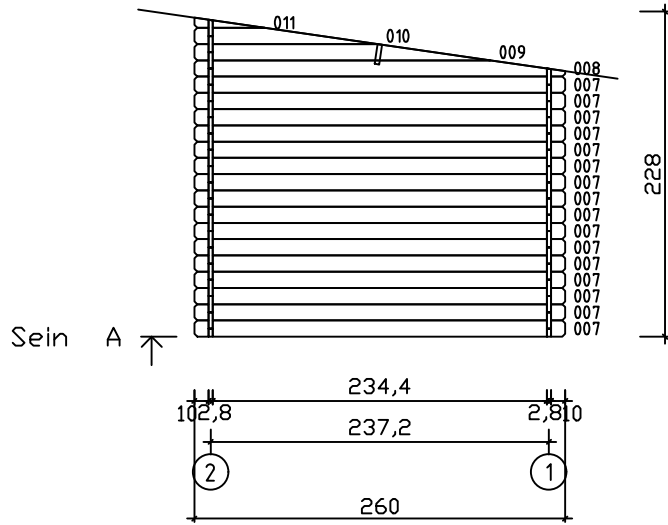

Pos	Drawing Haus Mila 28mm	Pcs	Profile (cm)	Length (cm)
001		1	2.8x5.7	290
002		16	2.8x11.4	290
003		2	2.8x11.4	310
004		2	2.8x5.7	69.3
005		32	2.8x11.4	69.3
006		1	2.8x11.4	290
007		32	2.8x11.4	260
008		2	2.8x11.4	260
009		2	2.8x11.4	207.7
010		2	2.8x11.4	128.6
011		2	2.8x7.1	49.5
PR1		1	4.3x14.5	310
	DOOR 150x189	1		
012	ROOF BOARDS/DACHBRETTER/VOLIGE 	28 23	11.2x1.6 13.7x1.6	283 283
013	ROOF EDGE REINFORCEMENT/TRAUFENLEISTE/TASSEAU 	2	2.6x3.2	310
014	FASCIA BOARD/GIEBELBLENDE/PLANCHE DE RIVE (FACADE) 	2	1.8x12.0	313.6
015	FASCIA BOARD/GIEBELBLENDE/PLANCHE DE RIVE (FACADE) 	2	1.8x12.0	283
Kood Haus Mila 28mm		Materjal		File Haus Mila 28mm nur getuigd

Kood	Haus Mila 28mm	Leht	1
Joonis	SEIN A	Mootkava	1:50
Materjal	2.8x11.4	Kuup.	10.12.2019
Joonestas	File Haus Mila 28mm n		

Kood	Haus Mila 28mm	Leht	1
Joonis	SEIN A	Mootkava	1:50
Materjal	2.8x11.4	Kuup.	10.12.2019
Joonestas		File	Haus Mila 28mm n

Kood	Haus Mila 28mm	Leht	3
Joonis	SEIN 1	Mootkava	1:50
Materjal	2,8x11,4	Kuup.	10.12.2019
Joonestas		File	Haus Mila 28mm n