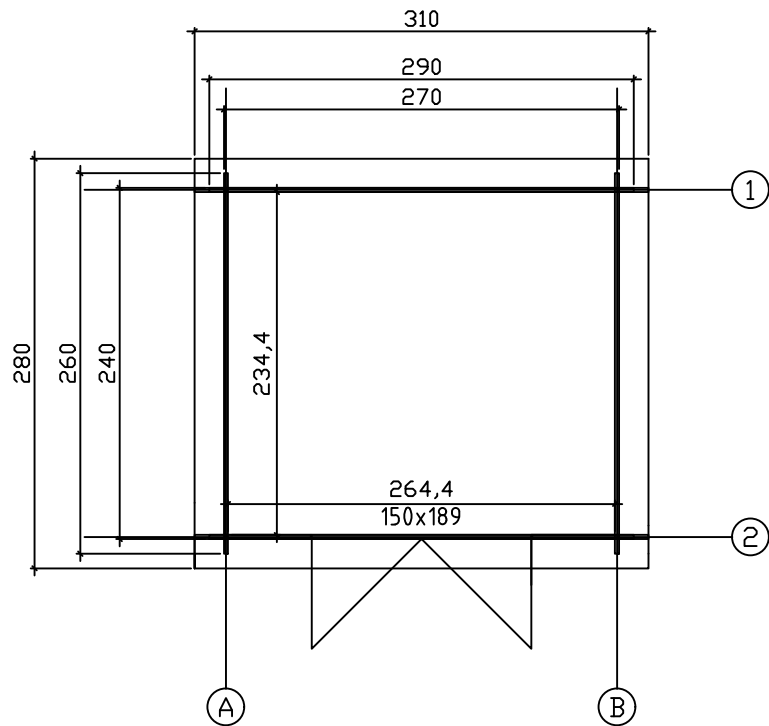

Pos	Drawing Haus Mila 28mm	Pcs	Profile (cm)	Length (cm)
001		1	2.8x5.7	290
002		16	2.8x11.4	290
003		2	2.8x11.4	310
004		2	2.8x5.7	69.3
005		32	2.8x11.4	69.3
006		1	2.8x11.4	290
007		32	2.8x11.4	260
008		2	2.8x11.4	260
009		2	2.8x11.4	207.7
010		2	2.8x11.4	128.6
011		2	2.8x7.1	49.5
PR1		1	4.3x14.5	310
	DOOR 150x189	1		
012	ROOF BOARDS/DACHBRETTER/VOLIGE 	28 23	11.2x1.6 13.7x1.6	283 283
013	ROOF EDGE REINFORCEMENT/TRAUFENLEISTE/TASSEAU 	2	2.6x3.2	310
014	FASCIA BOARD/GIEBELBLENDE/PLANCHE DE RIVE (FACADE) 	2	1.8x12.0	313.6
015	FASCIA BOARD/GIEBELBLENDE/PLANCHE DE RIVE (FACADE) 	2	1.8x12.0	283
Kood Haus Mila 28mm		Materjal		File Haus Mila 28mm nur getuigd

Kood	Haus Mila 28mm	Leht	1
Joonis	SEIN A	Mootkava	1:50
Materjal	2.8x11.4	Kuup.	10.12.2019
Joonestas	File Haus Mila 28mm n		

Kood	Haus Mila 28mm	Leht	1
Joonis	SEIN A	Mootkava	1:50
Materjal	2.8x11.4	Kuup.	10.12.2019
Joonestas		File	Haus Mila 28mm n

Kood	Haus Mila 28mm	Leht	3
Joonis	SEIN 1	Mootkava	1:50
Materjal	2,8x11,4	Kuup.	10.12.2019
Joonestas		File	Haus Mila 28mm n